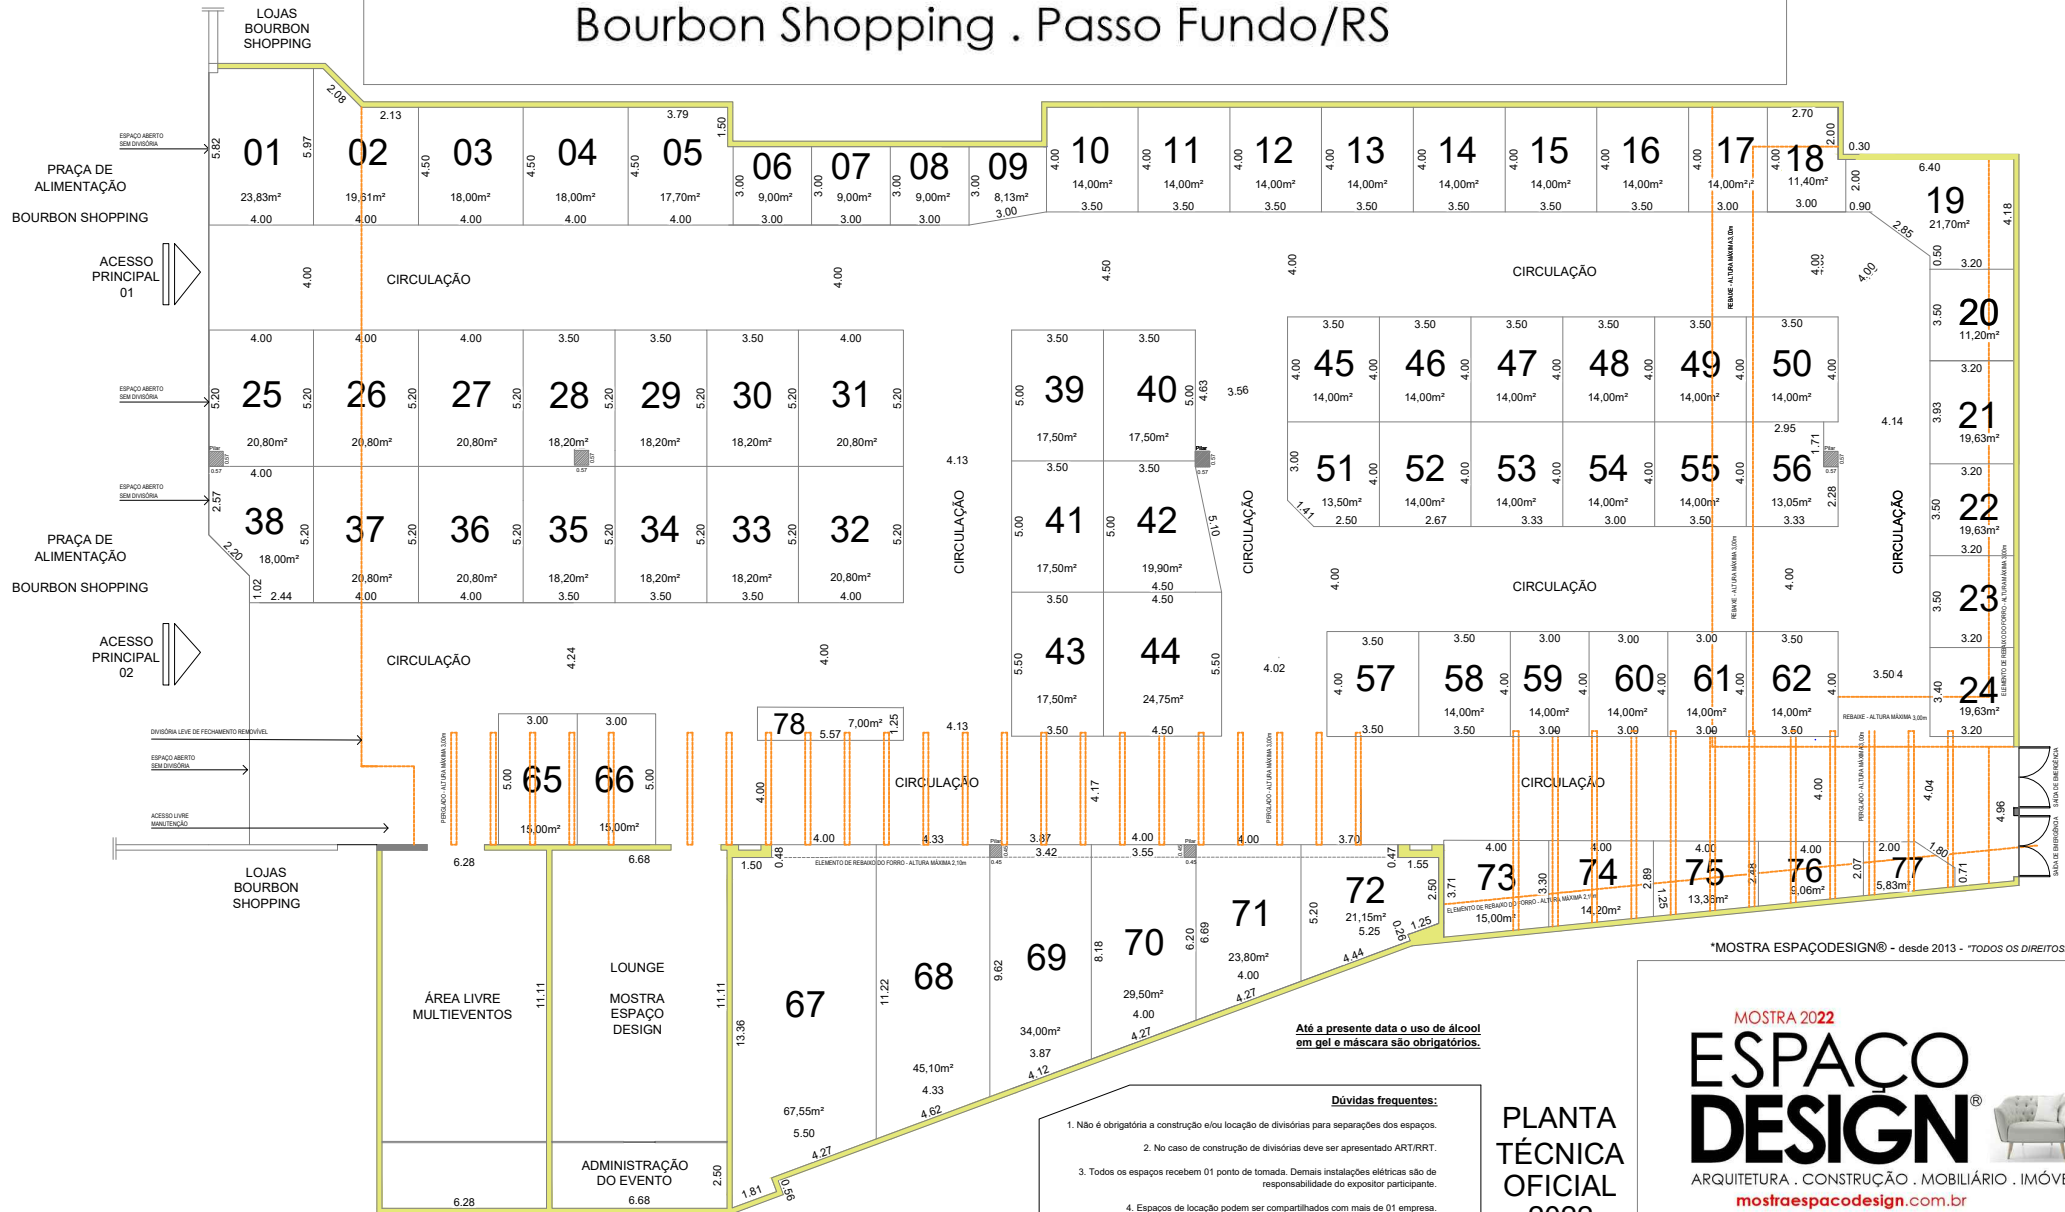

MOSTRA 2022

ESPAÇO DESIGN®

20 a 24
julho

ARQUITETURA . CONSTRUÇÃO . MOBILIÁRIO . IMÓVEIS
mostraespacodesign.com.br

Bourbon Shopping . Passo Fundo/RS

Dúvidas frequentes:

PLANTA TÉCNICA OFICIAL 2022

MOSTRA 2022

ESPAÇO DESIGN®

ARQUITETURA . CONSTRUÇÃO . MOBILIÁRIO . IMÓVEIS
mostraespacodesign.com.br

MOSTRA ESPAÇO DESIGN® - desde 2013 - TODOS OS DIREITOS RESERVADOS